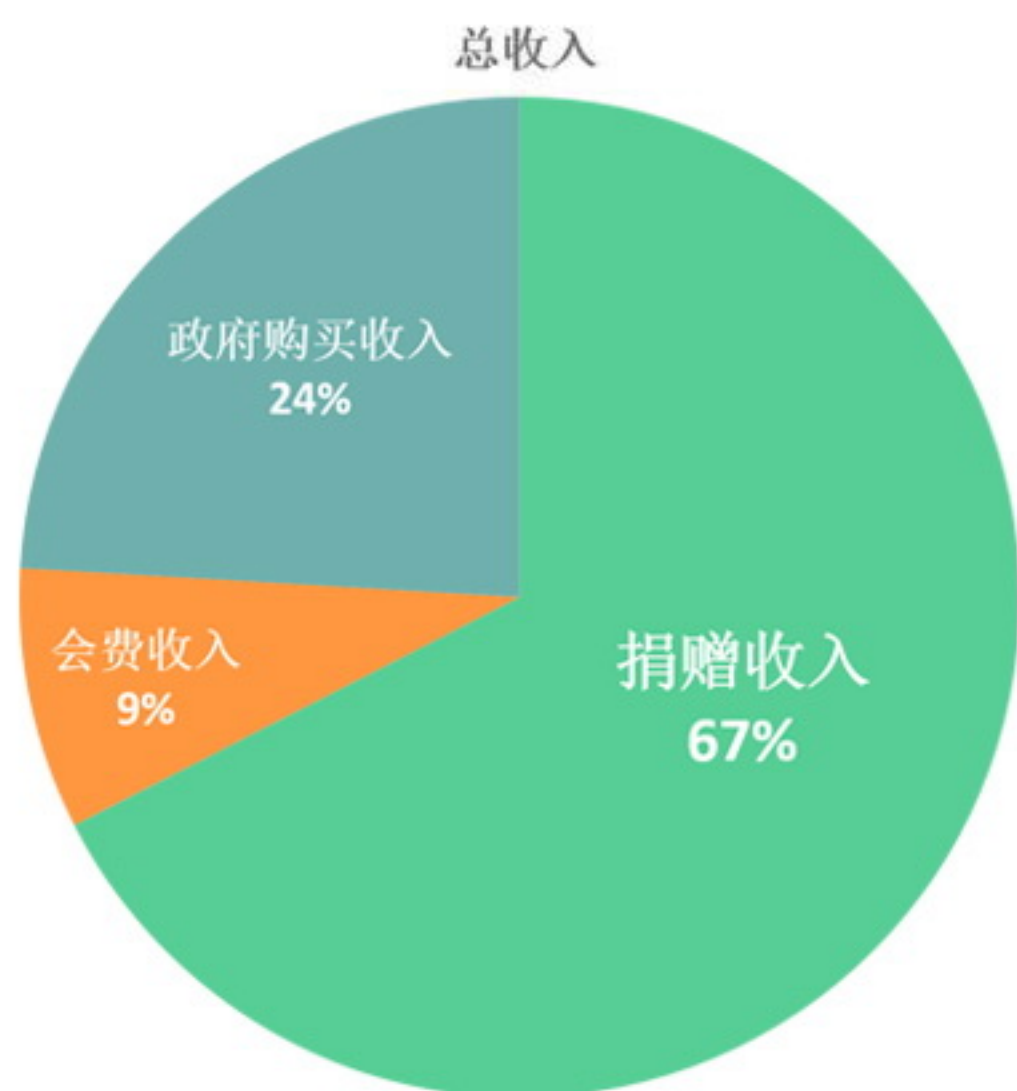

2020年5月同心慈善会总收入182797.31元,其中:捐赠收入123317.31元,其中捐赠收入123317.31元(含物资捐赠65100元),会费收入15480元,政府购买收入44000元;
2020年5月同心慈善会总支出133991.87元,其中:业务活动成本(公益支出)120116.13元(含物资支出65100元),管理费用支出9279.86元,筹资费用支出4595.88元。