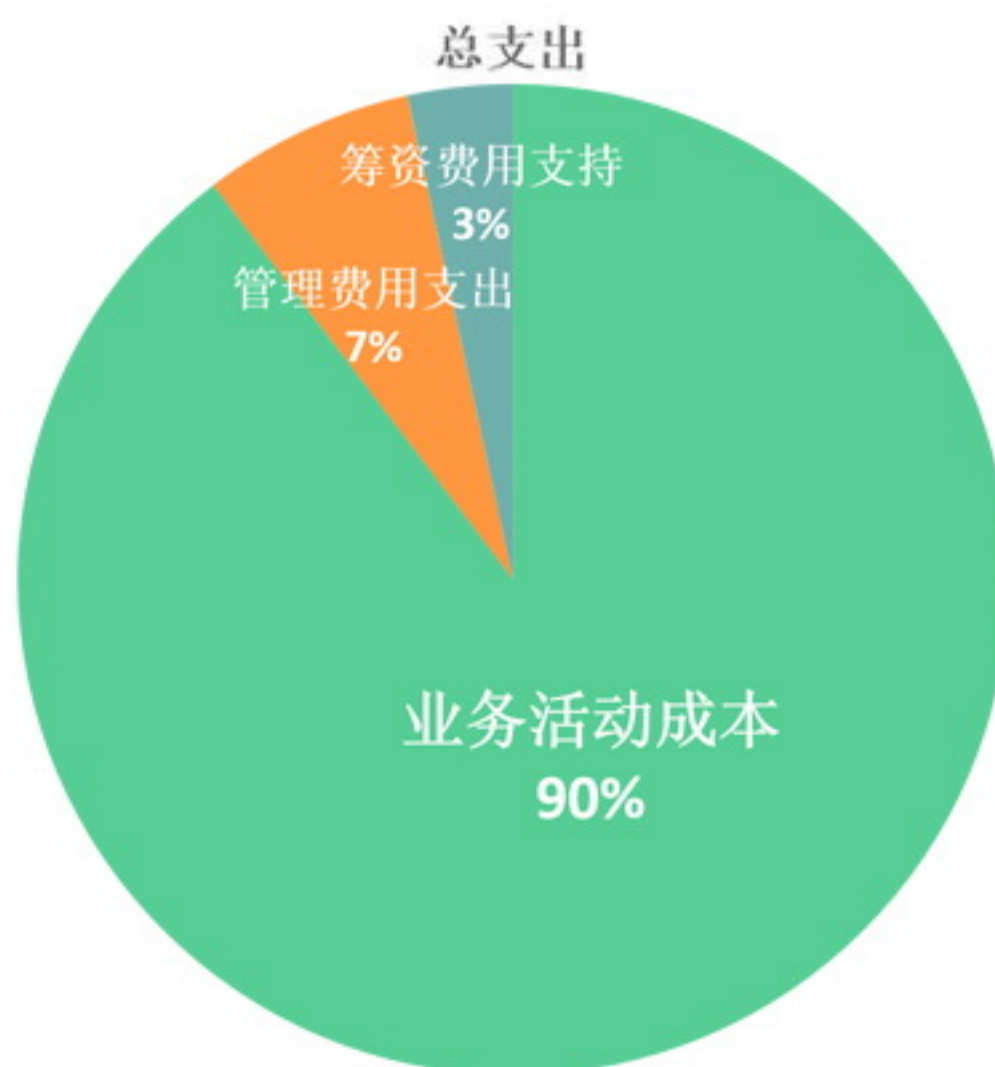

2020年5月同心慈善会总收入182797.31元,其中:捐赠收入123317.31元,其中捐赠收入123317.31元(含物资捐赠65100元),会费收入15480元,政府购买收入44000元;
2020年5月同心慈善会总支出133991.87元,其中:业务活动成本(公益支出)120116.13元(含物资支出65100元),管理费用支出9279.86元,筹资费用支出4595.88元。